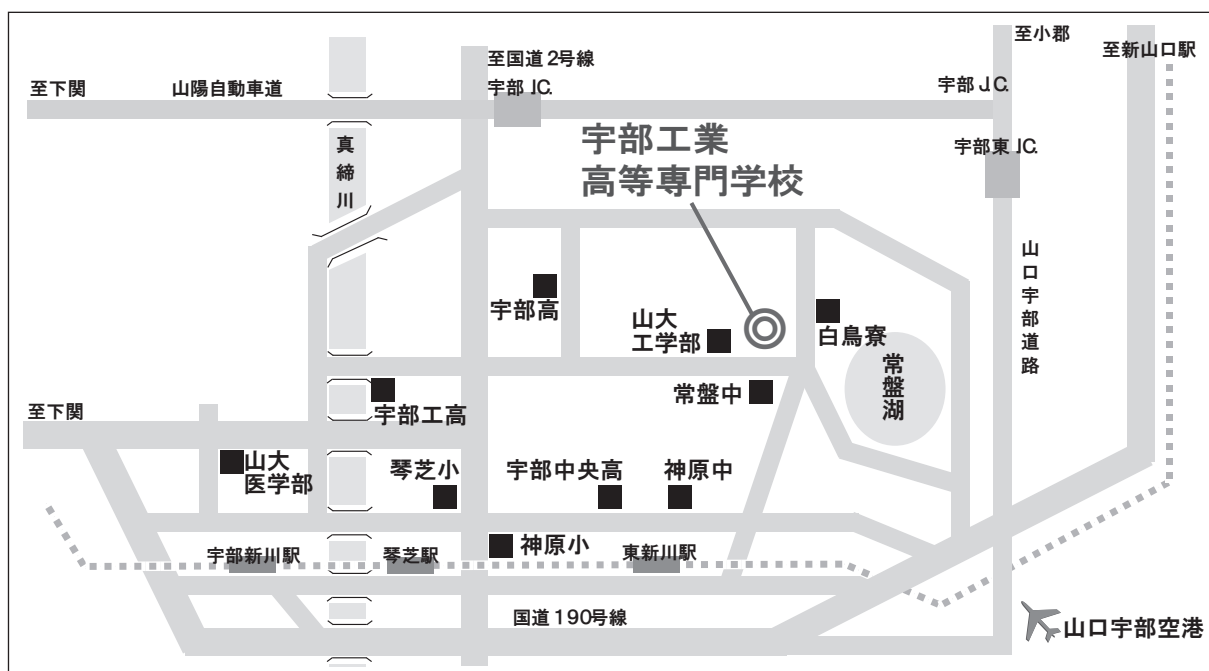

会場案内

宇部工業高等専門学校

■ バス利用の場合

○ JR宇部新川駅前

次のバスに乗車し、高専グランド前で下車（所要時間約20分）、徒歩約3分

- 宇部市営バス開線「ひらき台」（参宮通（神原公園）経由、琴芝経由）行き
- 宇部市営バス萩原循環線（開・萩原まわり）「宇部新川駅」行き

○ JR琴芝駅前

次のバスに乗車し、高専グランド前で下車（所要時間約15分）、徒歩約3分

- 宇部市営バス開線「ひらき台」行き

※宇部高校経由は高専グランド前を通らないので注意のこと

■ タクシー利用の場合

○ JR宇部新川駅から、約15分

【問い合わせ先】

〒755-8555 宇部市常盤台2丁目14番1号
宇部工業高等専門学校 学生課教務・入試係
電話 (0836) 35-4974