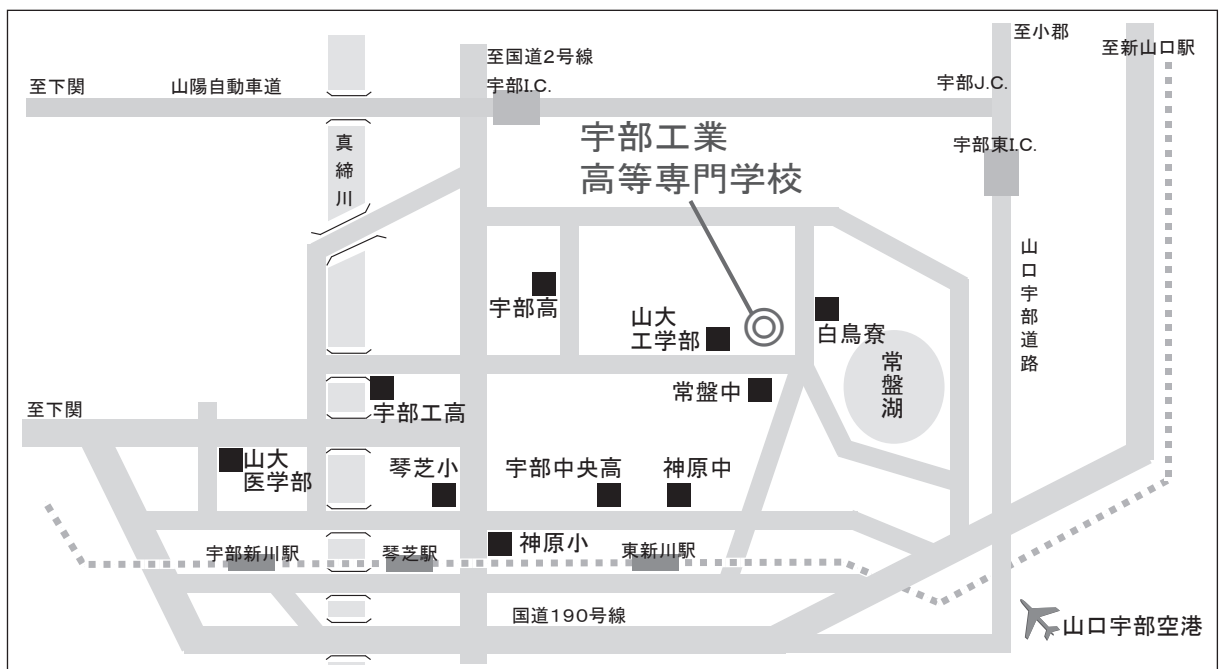

会場案内

宇部工業高等専門学校

■ バス利用の場合

○ JR宇部新川駅前

次のバスに乘車し、高専グランド前で下車（所要時間約 20 分）、徒歩約 3 分

- 宇部市営バス開線「ひらき台」（参宮通（神原公園）経由、琴芝経由）行き
- 宇部市営バス萩原循環線（開・萩原まわり）「宇部新川駅」行き

○ JR琴芝駅前

次のバスに乘車し、高専グランド前で下車（所要時間約 15 分）、徒歩約 3 分

- 宇部市営バス開線「ひらき台」行き

※宇部高校経由は高専グランド前を通らないので注意のこと

■ タクシー利用の場合

○ JR宇部新川駅から、約 15 分

【問い合わせ先】

〒755-8555 宇部市常盤台2丁目14番1号
宇部工業高等専門学校 学生課教務・入試係
電話 (0836) 35-4974