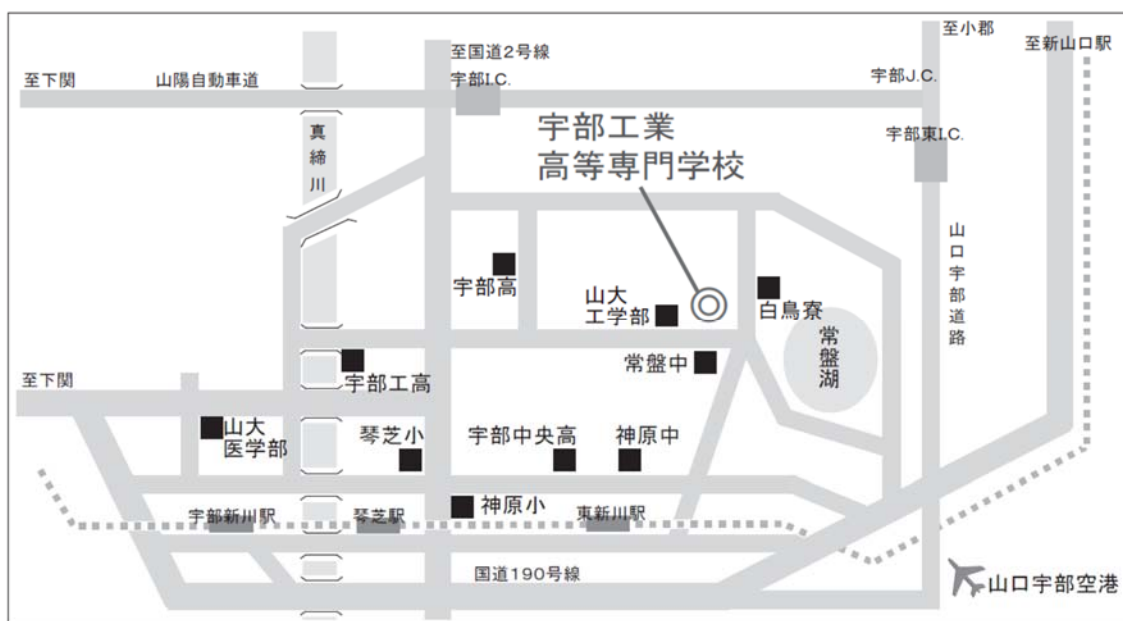

#### ■ バス利用の場合

##### ○ JR 宇部新川駅前

次のバスに乗車し、高専グランド前で下車（所要時間約 20 分）、徒歩約 3 分

- 宇部市営バス開線「ひらき台」（参宮通（神原公園）経由、琴芝経由）行き
- 宇部市営バス萩原循環線（開・萩原まわり）「宇部新川駅」行き

※宇部高校経由は高専グランド前を通らないので注意のこと

#### ■ タクシー利用の場合

##### ○ JR 宇部新川駅から、約 15 分