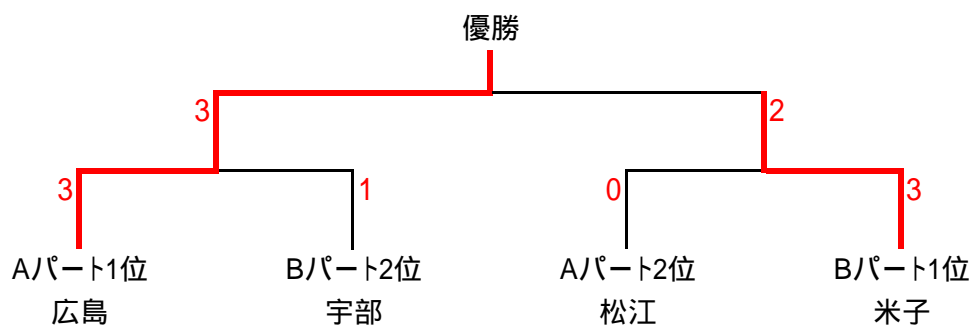

男子団体戦

予選リーグ

Aパート

	広島	津山	大島	松江	勝数	順位
広島			3-0	3-0	2-0	1
津山						
大島	0-3			1-3	0-2	3
松江	0-3		3-1		1-1	2

Bパート

	徳山	呉	宇部	米子	勝数	順位
徳山		3-0	1-3	0-3	1-2	3
呉	0-3		0-3	1-3	0-3	4
宇部	3-1	3-0		2-3	2-1	2
米子	3-0	3-1	3-2		3-0	1

決勝トーナメント

女子団体戦

	広島	徳山	米子	宇部	松江	呉	勝数	順位
広島		2-3	3-0	3-0	3-0	3-1	4-1	2
徳山	3-2		3-0	3-0	3-1	3-1	5-0	1
米子	0-3	0-3		3-1	2-3	3-1	2-3	3
宇部	0-3	0-3	1-3		3-0	3-2	2-3	4
松江	0-3	1-3	3-2	0-3		2-3	1-4	6
呉	1-3	1-3	1-3	2-3	3-2		1-4	5