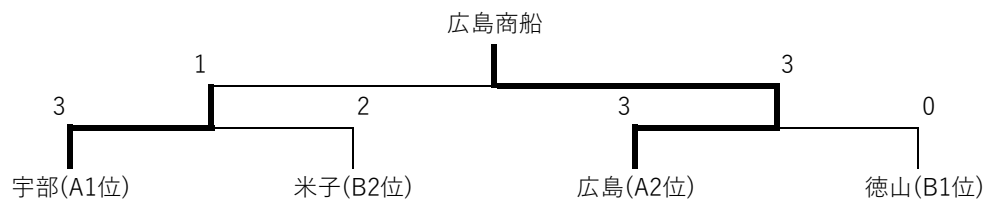

男子A

	広島	呉	宇部	得点	順位
広島		3-1	0-3	3	2位
呉	1-3		0-3	2	3位
宇部	3-0	3-0		4	1位

男子B

	米子	津山	徳山	松江	得点	順位
米子		3-2	2-3	3-1	5	2位
津山	2-3		1-3	3-0	4	3位
徳山	3-2	3-1		3-1	6	1位
松江	1-3	0-3	1-3		3	4位

男子決勝

女子決勝

	徳山	広島	宇部	米子	得点	順位
徳山		0-3	3-2	3-1	5	2位
広島	3-0		3-0	3-1	6	1位
宇部	2-3	0-3		0-3	3	4位
米子	1-3	1-3	3-0		4	3位