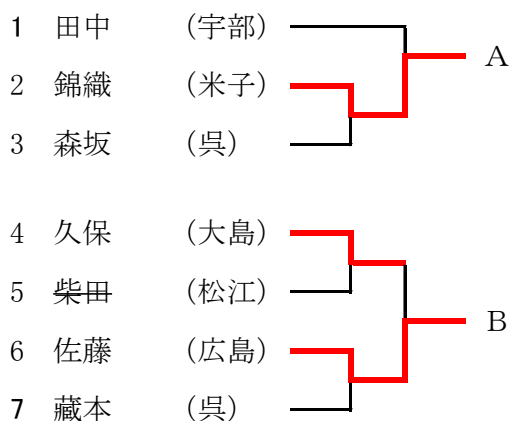

女子個人戦

予選トーナメント

(第1試合場)

(第2試合場)

決勝リーグ

	A	B	C	D	勝数	総本数	順位
錦織	A	○	○	○	3	6	1
佐藤	B	△	△	△	0		4
勝部	C	△	○	△	1		3
進藤	D	△	○	○	2		2

試合順

(第1試合場)

- A — B
- A — C
- A — D

(第2試合場)

- C — D
- B — D
- B — C