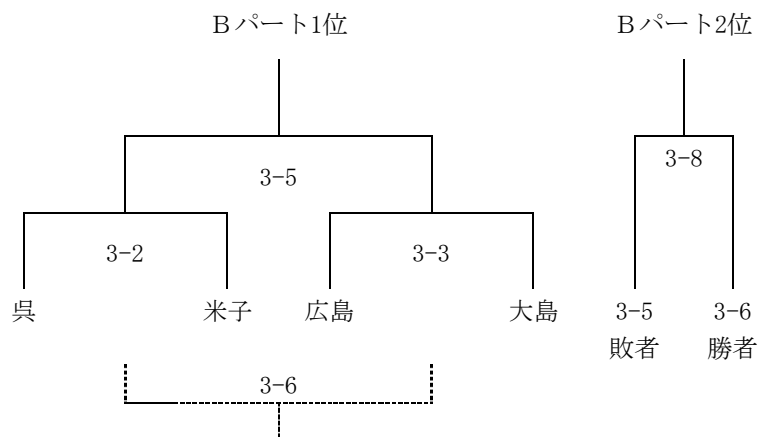

第1コート

第2コート

Aパート1位

Bパート2位

Aパート2位

Bパート1位

[-]

[-]

[-]

[-]

[-]

[-]

第2試合 女子準決勝戦終了後~

決勝戦

第1コート

[-]

[-]

[-]

※ 男子決勝戦は女子決勝戦と同時に行う。

〔女子〕 予選リーグ【7チーム参加の場合】

第1日 時刻 10:00～ やまぐちリフレッシュパーク 総合体育館

第3コート

		{	—	}	
		{	—	}	
第1試合	宇部	{	—	}	松江
		{	—	}	
		{	—	}	
第2試合	呉	{	—	}	米子
		{	—	}	
		{	—	}	
第3試合	広島	{	—	}	大島
		{	—	}	
		{	—	}	
第4試合	松江	{	—	}	津山
		{	—	}	
		{	—	}	
第5試合	第2試合 勝者	{	—	}	第3試合 勝者
		{	—	}	
		{	—	}	
第6試合	第2試合 敗者	{	—	}	第3試合 敗者
		{	—	}	
		{	—	}	
第7試合	津山	{	—	}	宇部
		{	—	}	
		{	—	}	
第8試合	第5試合 敗者	{	—	}	第6試合 勝者

Aパート

	宇部	松江	津山	勝数	順位
宇部					
松江					
津山					

Bパート

- 第8試合：第2試合または第3試合と同じ組み合わせになった場合、2回目の結果を優先する。
- 第7試合は、試合進行により、第1、2コートで行う場合がある。

[女子] 決勝トーナメント やまぐちリフレッシュパーク 総合体育館

第2日

第1試合 男子準決勝戦の終了後～

準決勝戦