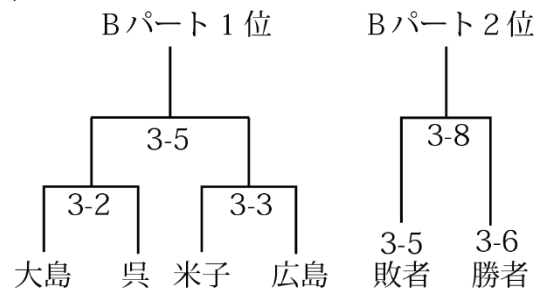

〔女子〕予選リーグ【7チーム参加の場合】

やまぐちリフレッシュパーク メインアリーナ

第1日 時刻 10:00～

第3コート

		[-]	
		[-]	
第1試合	松江	[-]	津山
		[-]	
第2試合	大島	[-]	呉
		[-]	
第3試合	米子	[-]	広島
		[-]	
第4試合	津山	[-]	宇部
		[-]	
	第2試合	[-]	第3試合
第5試合	勝者	[-]	勝者
		[-]	
	第2試合	[-]	第3試合
第6試合	敗者	[-]	敗者
		[-]	
第7試合	宇部	[-]	松江
		[-]	
	第5試合	[-]	第6試合
第8試合	敗者	[-]	勝者

Aパート

	松江	津山	宇部	勝数	順位
松江					
津山					
宇部					

Bパート

- 第8試合：第2試合または第3試合と同じ組み合わせになった場合、2回目の結果を優先する。
- 第7試合は、試合進行により、第1、2コートで行う場合がある。