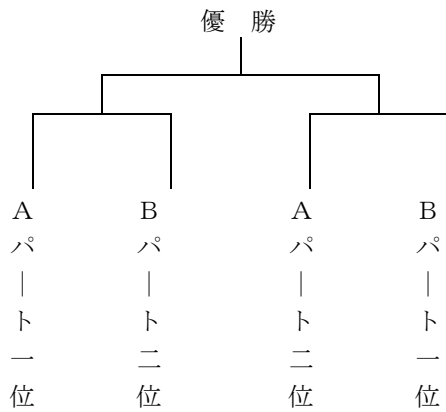

第1コート

Aパート1位

Bパート2位

[-]

[-]

[-]

第2試合

準決勝戦

第1コート

Aパート2位

Bパート1位

[-]

[-]

[-]

第3試合

決勝戦

第1コート

[-]

[-]

[-]

※ 男子決勝戦は女子決勝戦と同時に行う。

〔女子〕予選リーグ【7チーム参加の場合】

やまぐちリフレッシュパーク メインアリーナ

第1日 時刻 10:00～