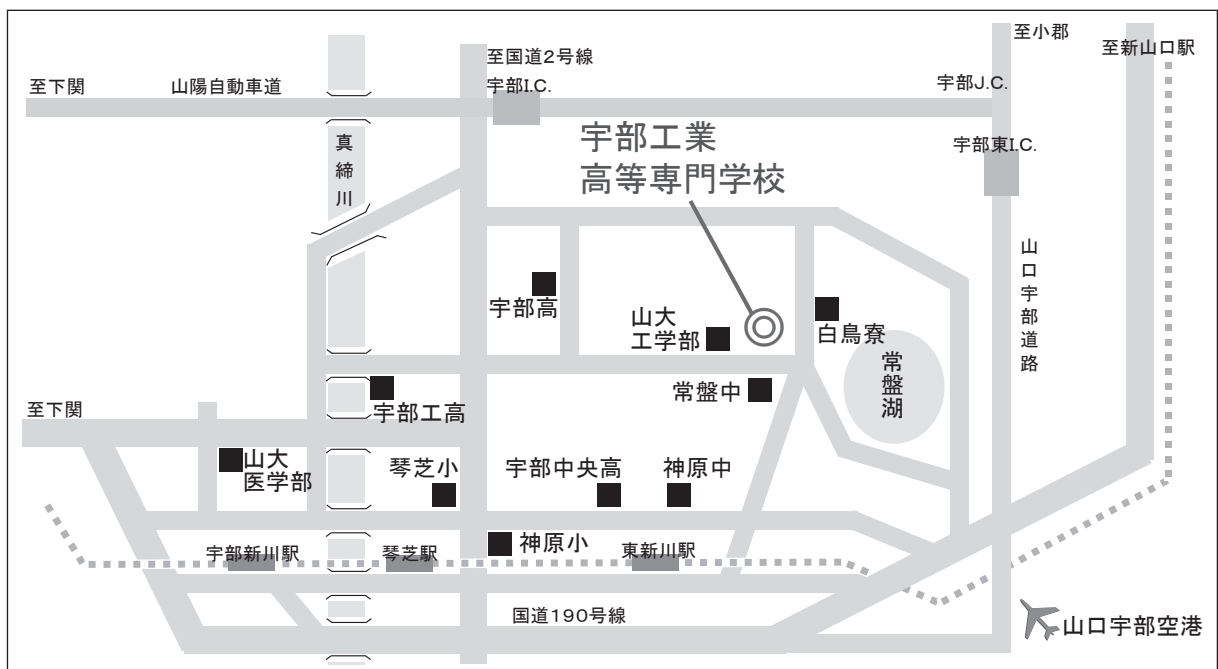

会場案内

宇部工業高等専門学校

■ バス利用の場合

○ JR宇部新川駅前

次のバスに乗り、高専グランド前で下車（所要時間約20分）、徒歩約3分

- 宇部市営バス開線「ひらき台」（参宮通（神原公園）経由、琴芝経由）行き
- 宇部市営バス萩原循環線（開・萩原まわり）「宇部新川駅」行き

○ JR琴芝駅前

次のバスに乗り、高専グランド前で下車（所要時間約15分）、徒歩約3分

- 宇部市営バス開線「ひらき台」行き

※宇部高校経由は高専グランド前を通らないので注意のこと

■ タクシー利用の場合

○ JR宇部新川駅から、約15分

【問い合わせ先】

〒755-8555 宇部市常盤台2丁目14番1号
宇部工業高等専門学校 学生課教務・入試係
電話 (0836) 35-4974