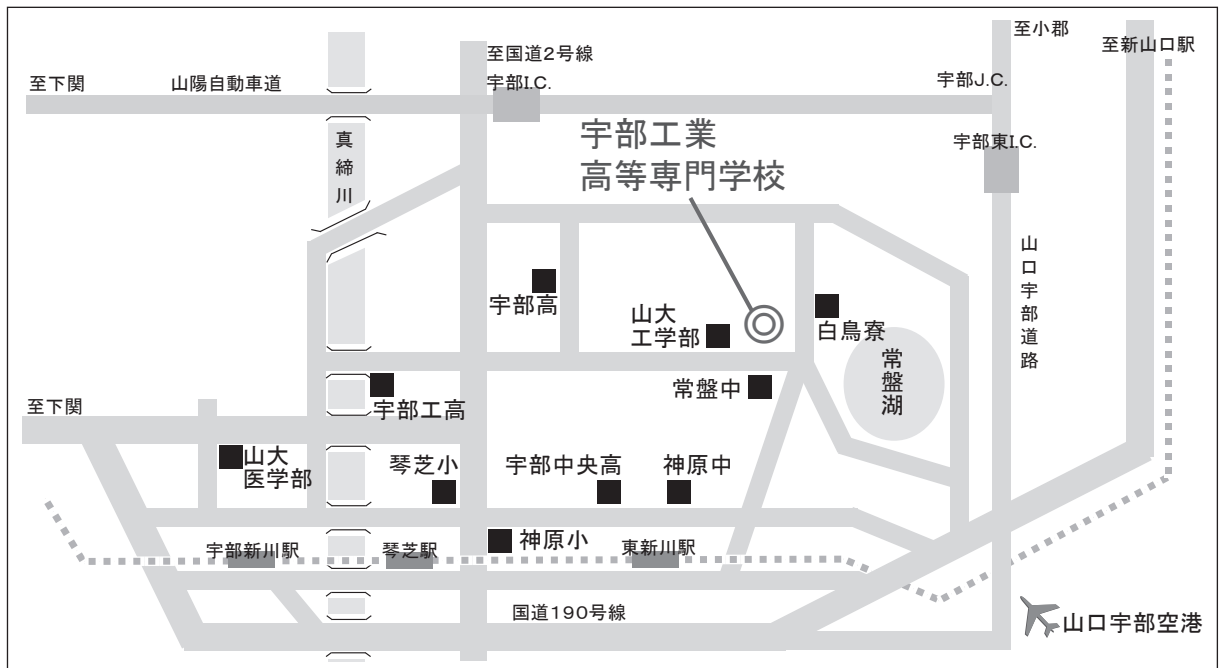

#### ○ JR宇部新川駅前

次のバスに乘車し、高専グランド前で下車（所要時間約 20 分）、徒歩約 3 分

- 宇部市営バス開線「ひらき台」（参宮通（神原公園）経由、琴芝経由）行き
- 宇部市営バス萩原循環線（開・萩原まわり）「宇部新川駅」行き

#### ○ JR琴芝駅前

次のバスに乘車し、高専グランド前で下車（所要時間約 15 分）、徒歩約 3 分

- 宇部市営バス開線「ひらき台」行き

※宇部高校経由は高専グランド前を通らないので注意のこと

### ■ タクシー利用の場合

#### ○ JR宇部新川駅から、約 15 分