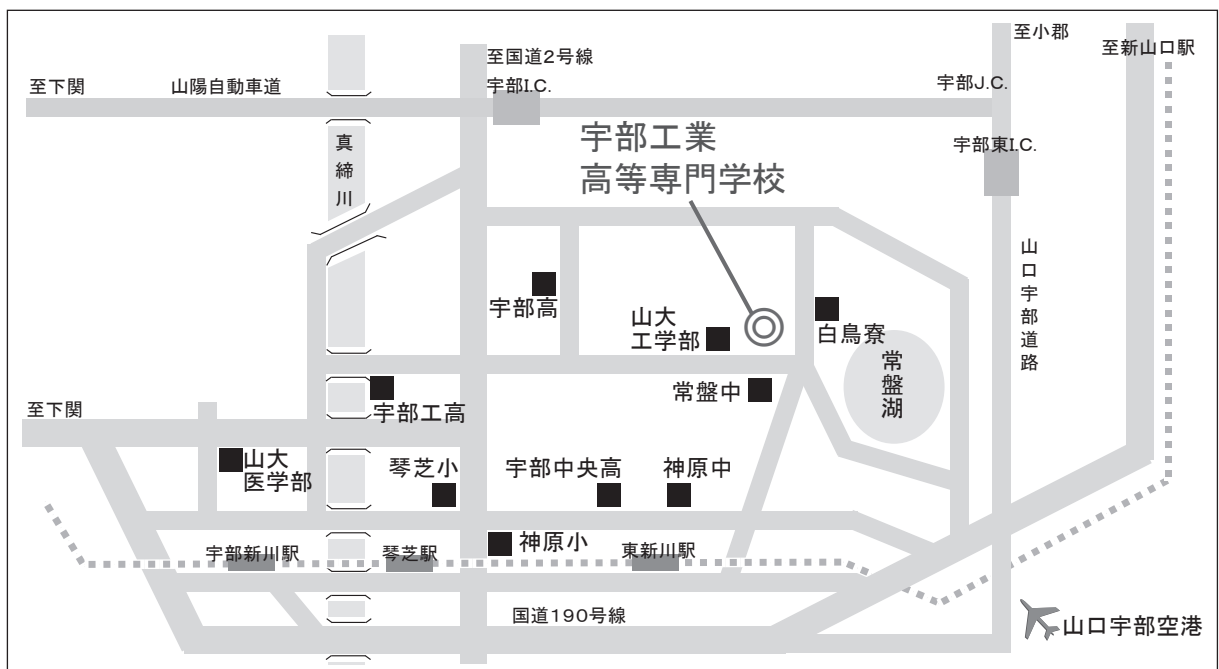

#### ○ JR宇部新川駅前

次のバスに乗車し、高専グランド前で下車（所要時間約 20 分）、徒歩約 3 分

- 宇部市営バス開線「ひらき台」（参宮通（神原公園）経由、琴芝経由）行き
- 宇部市営バス萩原循環線（開・萩原まわり）「宇部新川駅」行き

#### ○ JR琴芝駅前

次のバスに乗車し、高専グランド前で下車（所要時間約 15 分）、徒歩約 3 分

- 宇部市営バス開線「ひらき台」行き

※宇部高校経由は高専グランド前を通らないので注意のこと

### ■ タクシー利用の場合

#### ○ JR宇部新川駅から、約 15 分