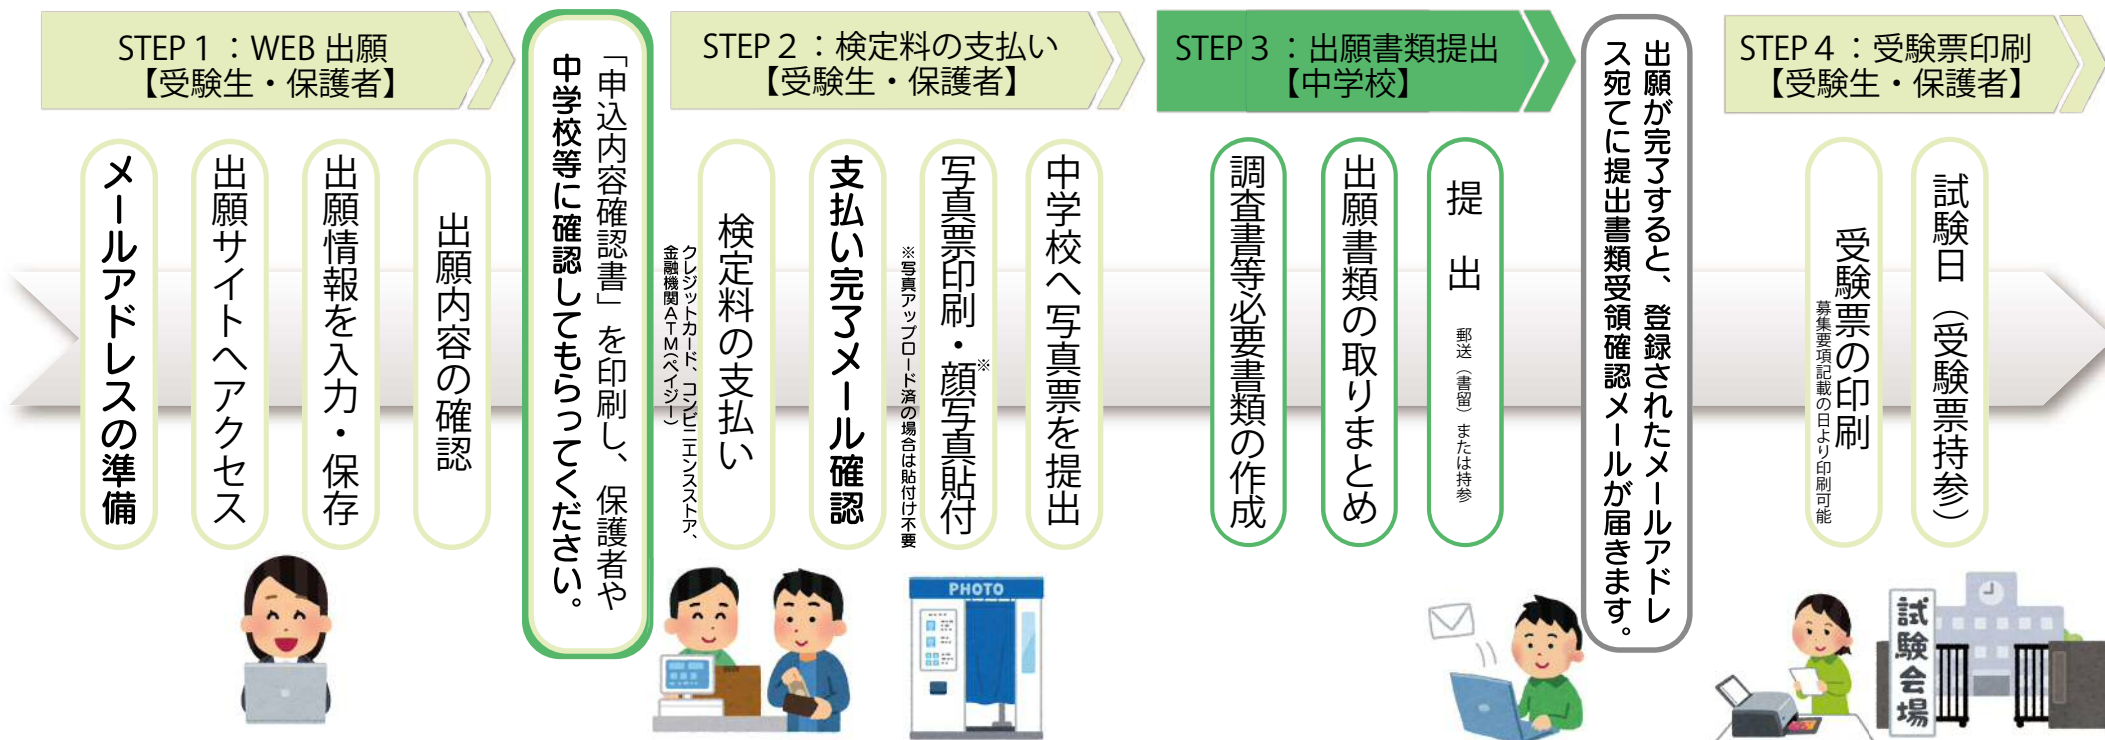

# 宇部工業高等専門学校 入学者選抜試験出願の流れ

宇部高専本科入学者選抜試験の出願は、インターネットを使用したWeb出願となります。出願から試験までの主な流れは以下のとおりです。

## WEB 出願 Q&A

メールアドレスは、誰のものでもよいですか？

保護者のメールアドレスの使用をおすすめしていますが、受験生本人のメールアドレスを使用することもできます。緊急連絡時に確認可能なメールアドレスを使用してください。

プリンターが自宅にありません。

プリンターをお持ちでない場合は、コンビニエンスストア等で印刷してください。写真票・受験票は、A4サイズの白い紙に印刷してください。

WEB 出願には、どのような端末が利用できますか？