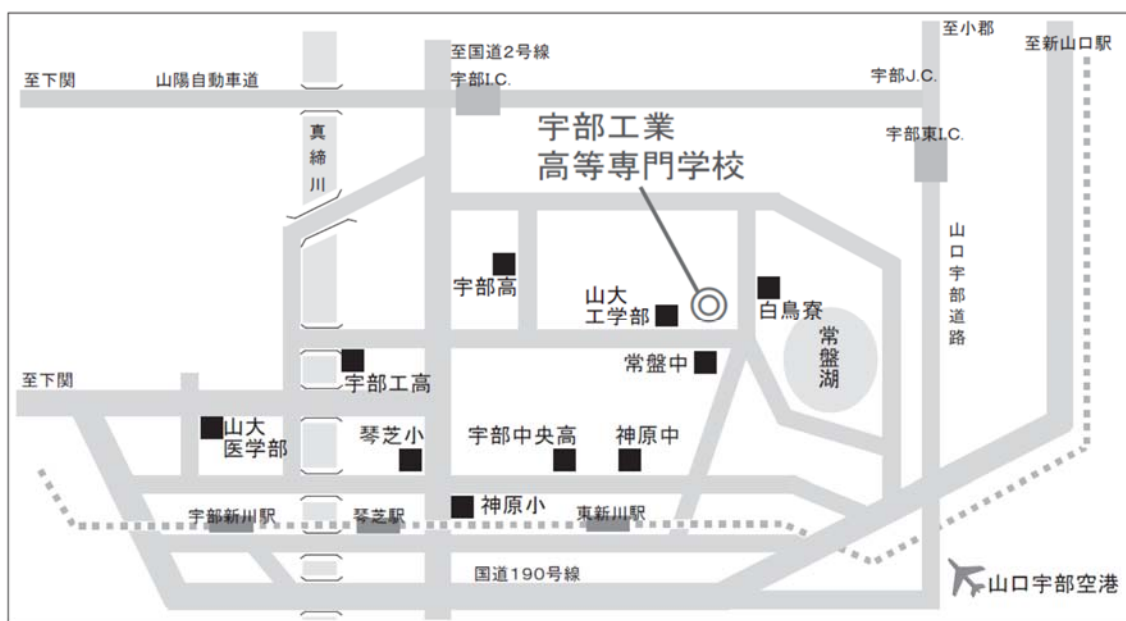

会場案内

宇部工業高等専門学校

■ バス利用の場合

○ JR 宇部新川駅前

次のバスに乗車し、高専グランド前で下車（所要時間約 20 分）、徒歩約 3 分

- 宇部市営バス開線「ひらき台」（参宮通（神原公園）経由、琴芝経由）行き
- 宇部市営バス萩原循環線（開・萩原まわり）「宇部新川駅」行き

※宇部高校経由は高専グランド前を通らないので注意のこと

■ タクシー利用の場合

○ JR 宇部新川駅から、約 15 分

【問い合わせ先】

〒755-8555 宇部市常盤台2丁目14番1号

宇部工業高等専門学校 学生課教務・入試係

電話 (0836) 35-4974