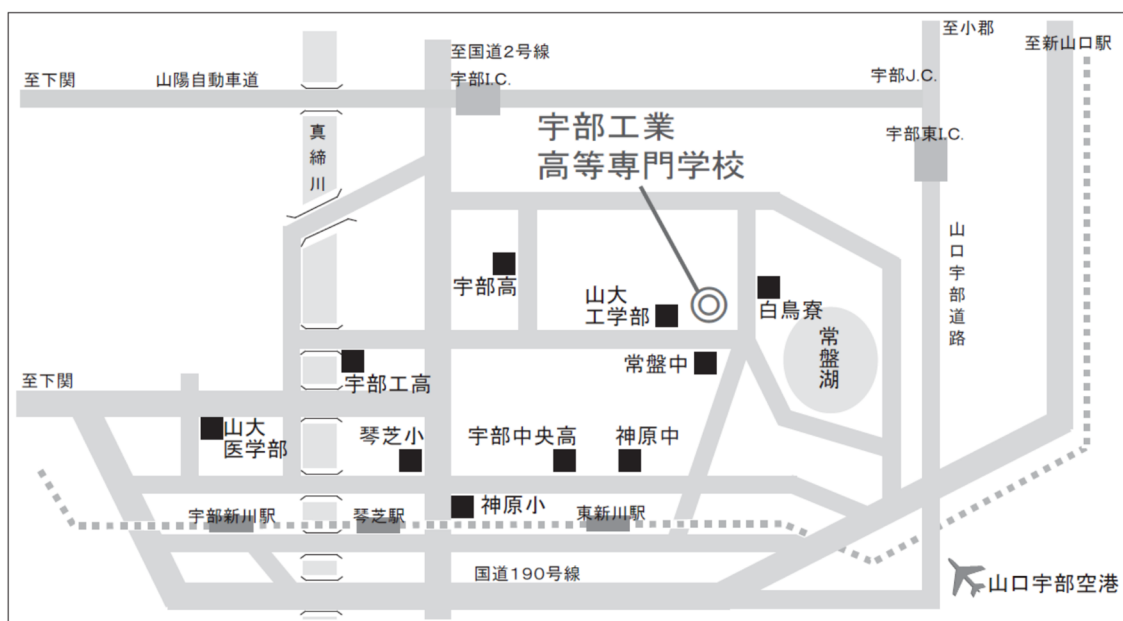

会場案内

宇部工業高等専門学校

■ バス利用の場合

○ JR 宇部新川駅前

次のバスに乗車し、高専グランド前で下車（所要時間約 20 分）、徒歩約 3 分

➤ 宇部市営バス開線「ひらき台」（参宮通（神原公園）経由、琴芝経由）行き

➤ 宇部市営バス萩原循環線（開・萩原まわり）「宇部新川駅」行き

※宇部高校経由は高専グランド前を通らないので注意のこと

■ タクシー利用の場合

○ JR 宇部新川駅から、約 15 分

【問い合わせ先】

〒755-8555 宇部市常盤台2丁目14番1号

宇部工業高等専門学校 学生課教務・入試係

電話 (0836) 35-4974