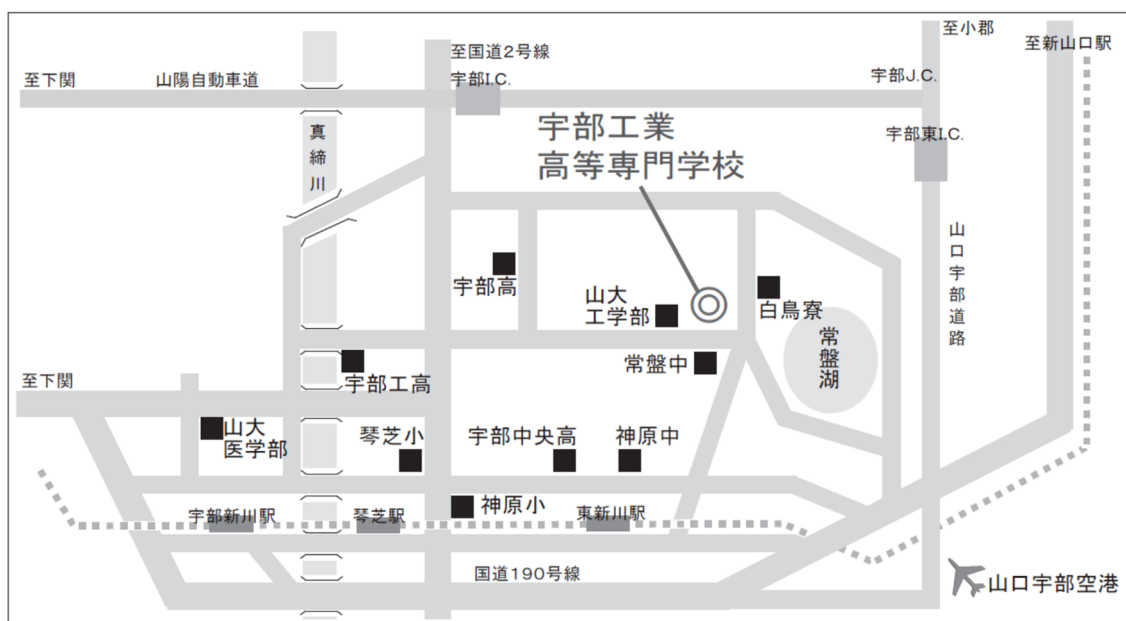

会場案内

宇部工業高等専門学校

■ バス利用の場合

○ JR 宇部新川駅前

次のバスに乗車し、高専グランド前で下車（所要時間約 20 分）、徒歩約 3 分

- 宇部市営バス開線「ひらき台」（参宮通（神原公園）経由、琴芝経由）行き
- 宇部市営バス萩原循環線（開・萩原まわり）「宇部新川駅」行き

※宇部高校経由は高専グランド前を通らないので注意のこと

■ タクシー利用の場合

○ JR 宇部新川駅から、約 15 分

【問い合わせ先】

〒755-8555 宇部市常盤台2丁目14番1号

宇部工業高等専門学校 学生課教務・入試係

電話 (0836) 35-4974